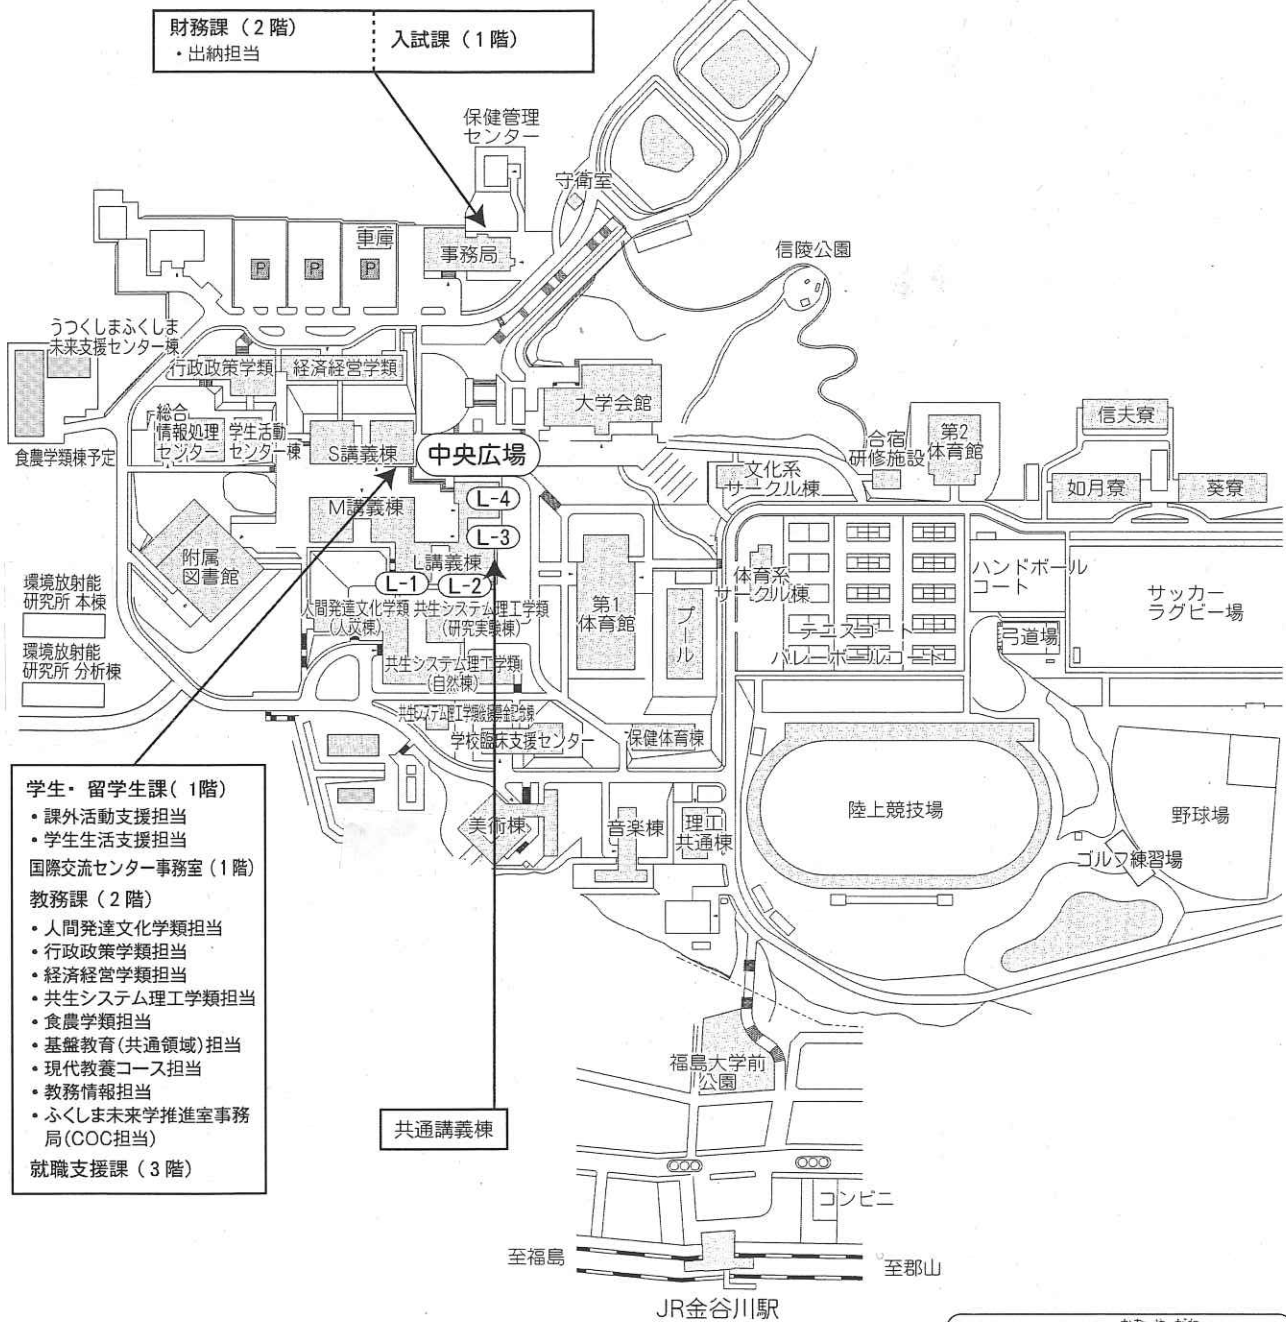

福島大学案内図

県道 福島・安達線 (旧国道4号)
至福島 至松川町

- 学生・留学生課 (1階)**
- ・課外活動支援担当
 - ・学生生活支援担当
- 国際交流センター事務室 (1階)**
- 教務課 (2階)**
- ・人間発達文化学類担当
 - ・行政政策学類担当
 - ・経済経営学類担当
 - ・共生システム理工学類担当
 - ・食農学類担当
 - ・基盤教育(共通領域)担当
 - ・現代教養コース担当
 - ・教務情報担当
 - ・ふくしま未来学推進室事務局(COC担当)
- 就職支援課 (3階)**

共通講義棟

かなやがわ
JR東北本線金谷川駅下車
中央広場まで徒歩約10分